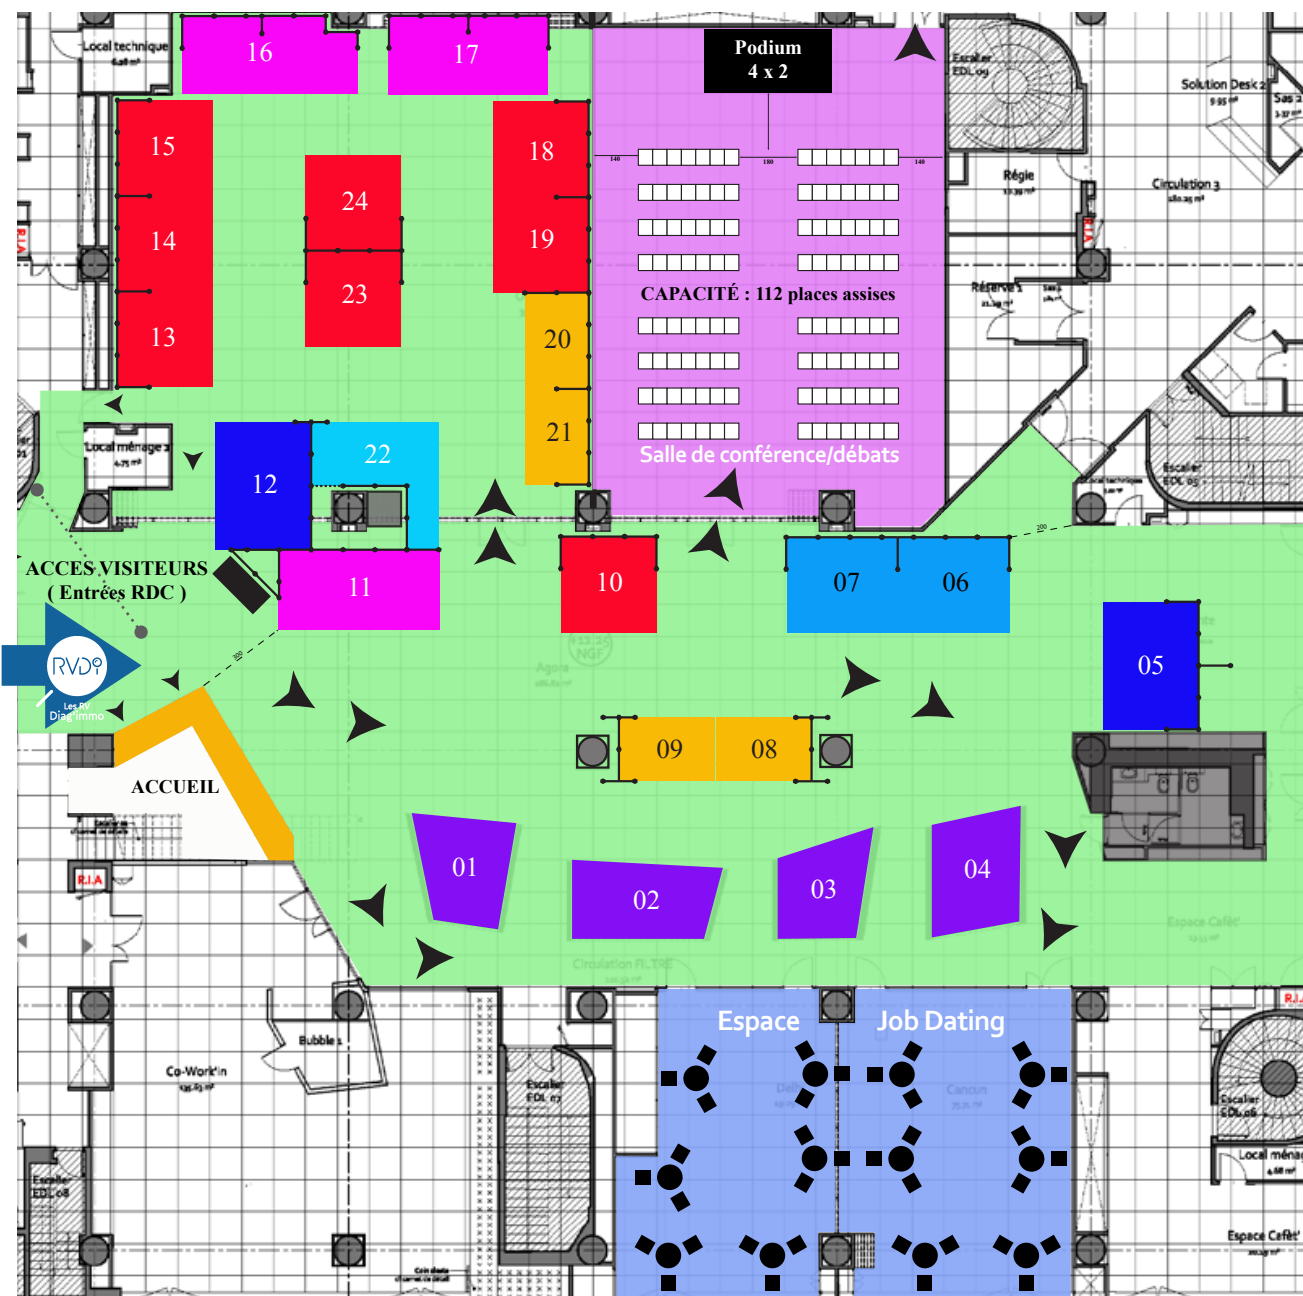

Plan d'implantation
 RVDi Marseille - City Center
 18 Octobre 2018
 v.150518

Exposants	N° stand	Surface m2
DIAGACTU	01	9
FONDIS PHYSTEK	02	10
GROUPE QUALICONSULT	03	9
PROTEC GROUP	04	10
MEDIA IMMO	05	12
FORMADIAG	06	10
DIAGAMTER	07	10
WEDGE INSTITUTE	08	6
WEDGE INSTITUTE	09	6
ITGA	10	9
KINAXIA PREVENTIMMO	11	12
TESTOON	12	12
ZERO SINISTRE ASSURANCES	13	9
FDTI	14	9
	15	9
EUROFINS ANALYSE POUR LE BAT.	16	12
CABINET CONDORCET	17	12
LA FIDI	18	9
	19	9
LEGIMETRIE	20	6
CDI / FNAIM	21	6
LICIEL	22	10
AROBIZ	23	9
DEKRA FRANCHISE DIAG IMMO	24	9